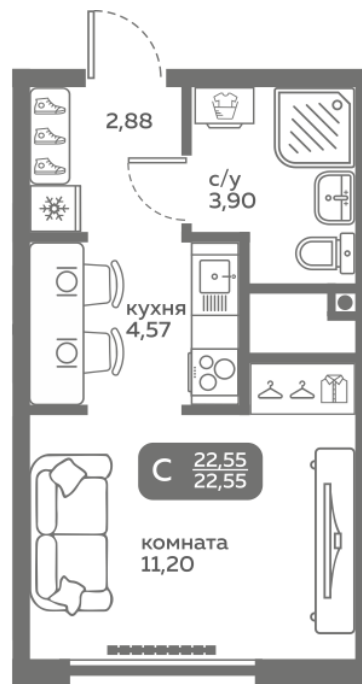

МЕРИДИАН

(3452) 57-97-04
meridian72.ru

Студия 22,55 м²

</choose/apartments/253505/>

Жилой комплекс	Меридиан Слобода ГП-1
Этаж	15 из 20
Срок сдачи	1 квартал 2027
Окна	Во двор
Артикул	253505

Старая цена – 4 070 000 ₽

-447 700 ₽

3 622 300 ₽

от 15 462 ₽/мес.

*текущая цена указана за наличные

На этаже