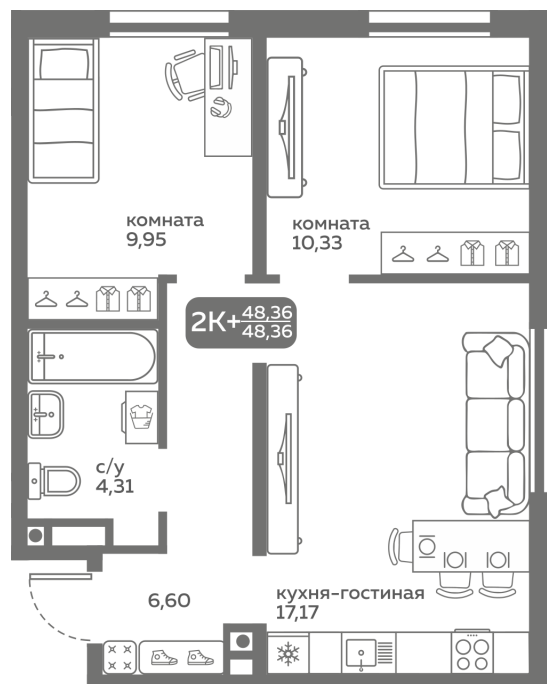

## Двухкомнатная квартира

48,36 м<sup>2</sup>

</choose/apartments/253485/>

Жилой комплекс	Меридиан Слобода ГП-1
Этаж	13 из 20
Срок сдачи	1 квартал 2027
Окна	На улицу
Артикул	253485

Мебель	+ 227 000 ₽
Отделка	+ 943 020 ₽

Старая цена – 6 870 000 ₽

**-150 000 ₽**

**6 720 000 ₽**

от 27 421 ₽/мес.

На этаже