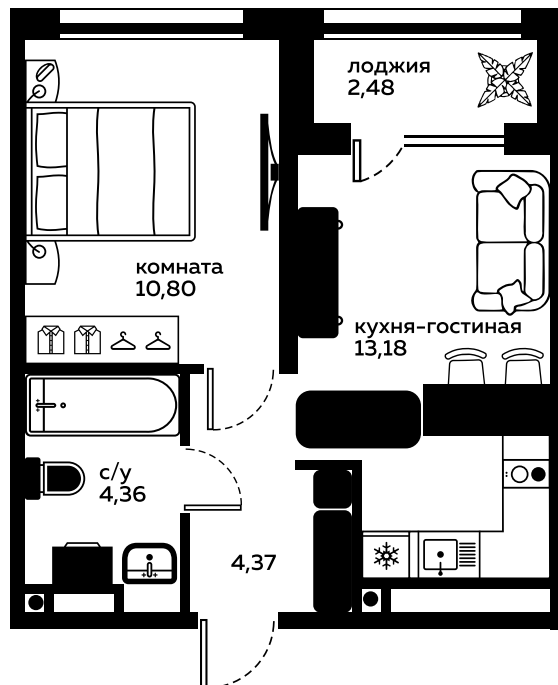

Однокомнатная квартира

32,71 м²

/choose/apartments/253436/

Жилой комплекс Меридиан Слобода ГП-1
 Этаж 10 из 20
 Срок сдачи 1 квартал 2027
 Окна На улицу
 Артикул 253436

Мебель + 203 000 ₽

Отделка + 637 845 ₽

Старая цена – 5 120 000 ₽

-100 000 ₽

5 020 000 ₽

от 20 484 ₽/мес.

На этаже