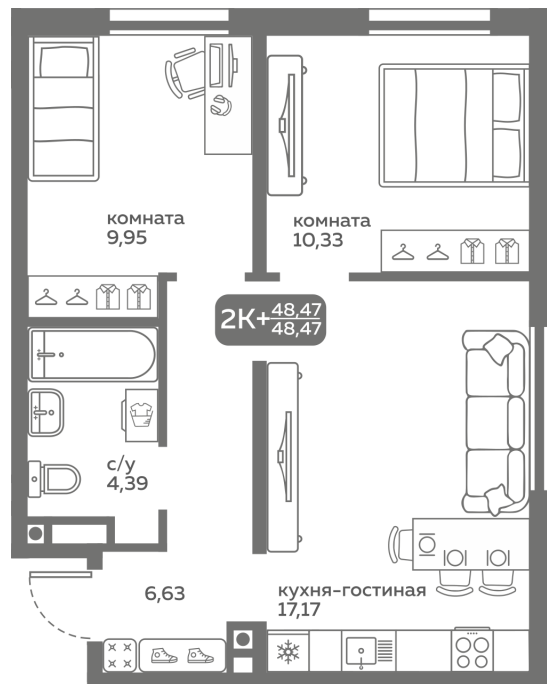

Двухкомнатная квартира

48,47 м²

</choose/apartments/253380/>

Жилой комплекс	Меридиан Слобода ГП-1
Этаж	6 из 20
Срок сдачи	1 квартал 2027
Окна	На улицу
Артикул	253380

Мебель	+ 227 000 ₽
Отделка	+ 1 017 870 ₽

6 810 000 ₽

от 27 788 ₽/мес.