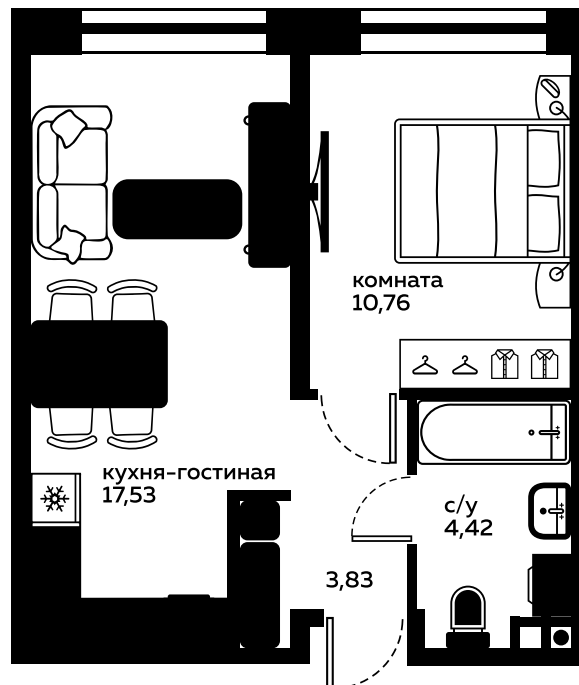

Однокомнатная квартира

36,54 м²

/choose/apartments/253301/

Жилой комплекс Меридиан Слобода ГП-1

Этаж 1 из 20

Срок сдачи 1 квартал 2027

Окна На улицу

Артикул 253301

Мебель + 186 000 ₽

Отделка + 712 530 ₽

4 990 000 ₽

от 20 362 ₽/мес.

На этаже