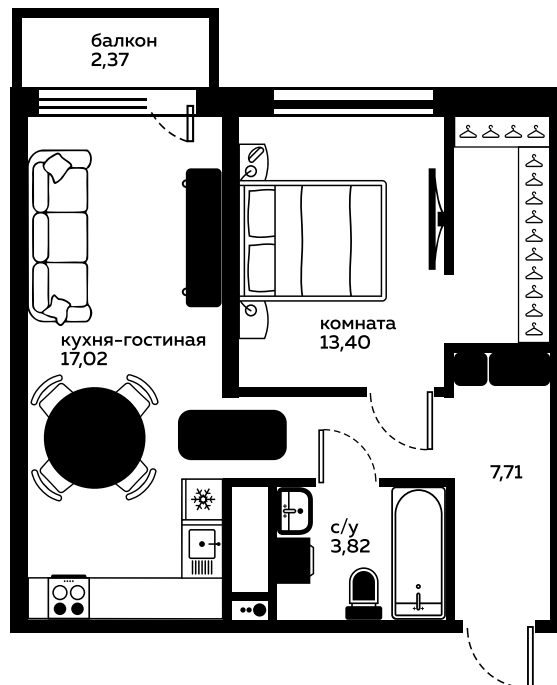

Однокомнатная квартира

41,95 м²

[/choose/apartments/253215/](#)

Жилой комплекс Меридиан Слобода ГП-1

Этаж 9 из 15

Срок сдачи 1 квартал 2027

Окна На улицу

Артикул 253215

Мебель + 206 000 ₽

Отделка + 818 025 ₽

6 090 000 ₽

от 24 850 ₽/мес.

На этаже