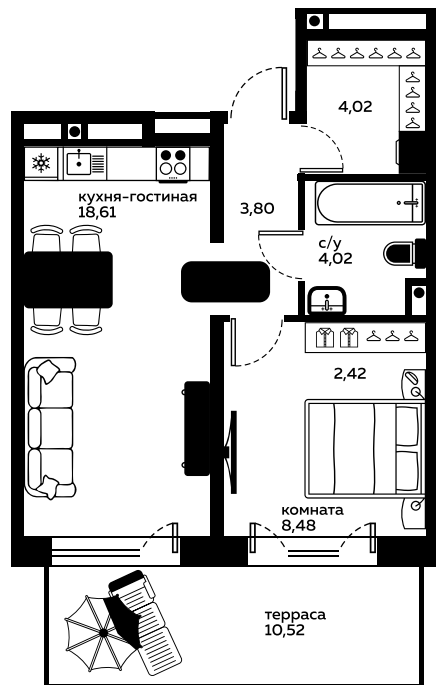

Однокомнатная квартира

41,35 м²

[/choose/apartments/253115/](#)

Жилой комплекс	Меридиан Слобода ГП-1
Этаж	1 из 15
Срок сдачи	1 квартал 2027
Окна	Во двор
Артикул	253115

Мебель + 170 000 ₽

Отделка + 806 325 ₽

5 920 000 ₽

от 24 156 ₽/мес.