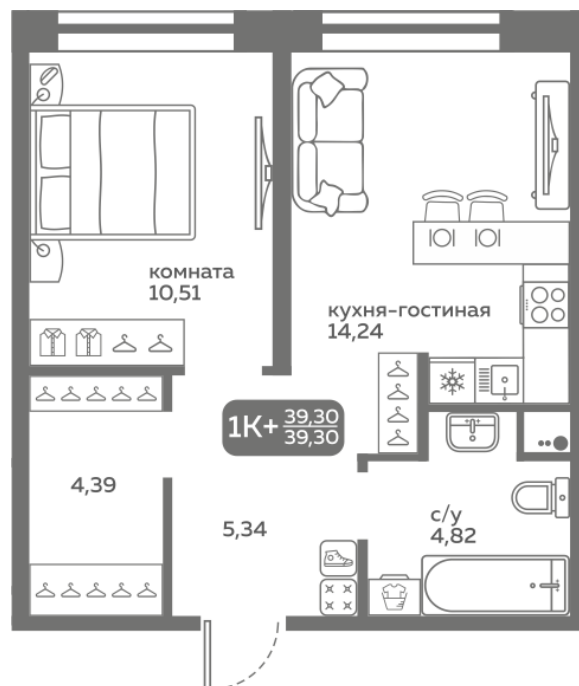

Однокомнатная квартира

39,30 м²

</choose/apartments/253111/>

Жилой комплекс	Меридиан Слобода ГП-1
Этаж	1 из 15
Срок сдачи	1 квартал 2027
Окна	На улицу
Артикул	253111

Мебель	+ 234 000 ₽
Отделка	+ 825 300 ₽

Старая цена – 5 000 000 ₽

-160 000 ₽

4 840 000 ₽

от 20 402 ₽/мес.

На этаже