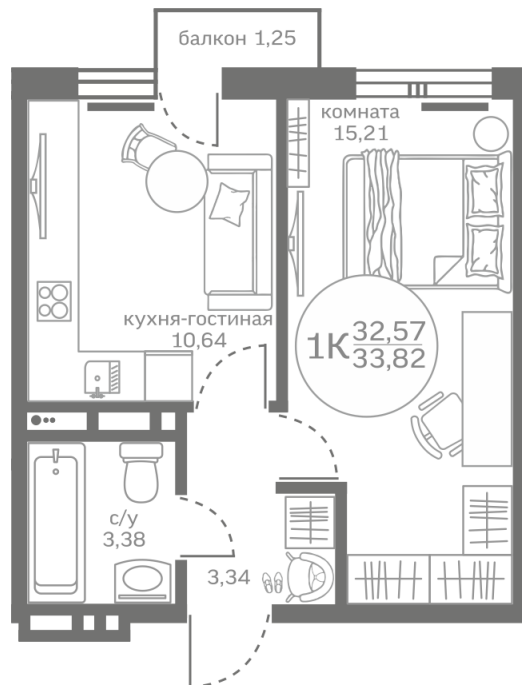

Однокомнатная квартира

32,57 м²

/choose/apartments/231920/

Жилой комплекс	Меридиан Юг ГП-4
Этаж	10 из 10
Срок сдачи	1 квартал 2025
Окна	Во двор
Артикул	231920
Мебель	+ 169 000 ₽
Отделка	+ 18 700 ₽

5 229 059 ₽

от 18 852 ₽/мес.

На этаже