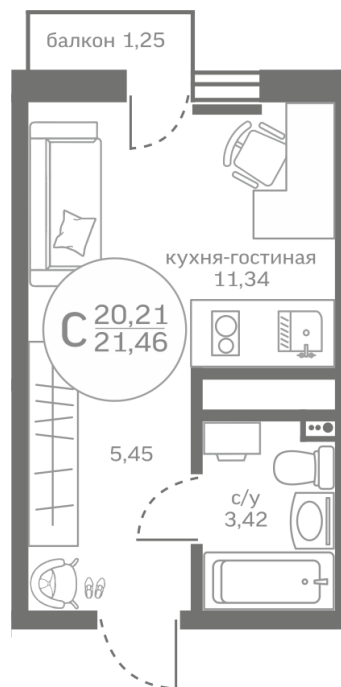

## Студия 20,21 м<sup>2</sup>

</choose/apartments/231910/>

Жилой комплекс

Меридиан Юг ГП-4

Этаж

10 из 10

Срок сдачи

1 квартал 2025

На этаже