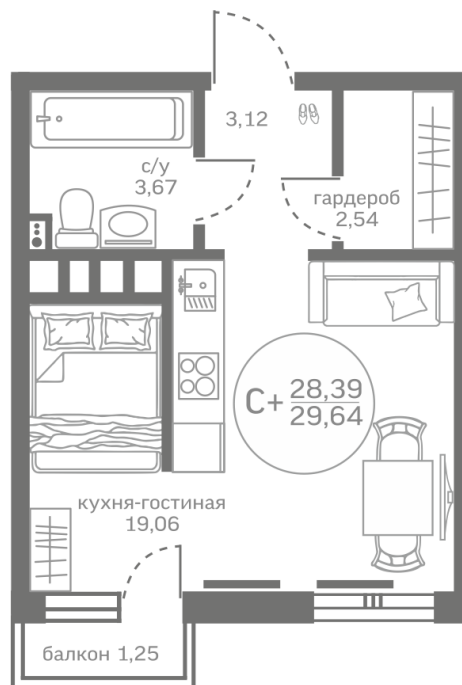

Студия 28,39 м²

</choose/apartments/231903/>

Жилой комплекс	Меридиан Юг ГП-4
Этаж	9 из 10
Срок сдачи	1 квартал 2025
Окна	На улицу
Артикул	231903

Мебель + 144 000 ₽

4 180 000 ₽

от 17 056 ₽/мес.

На этаже