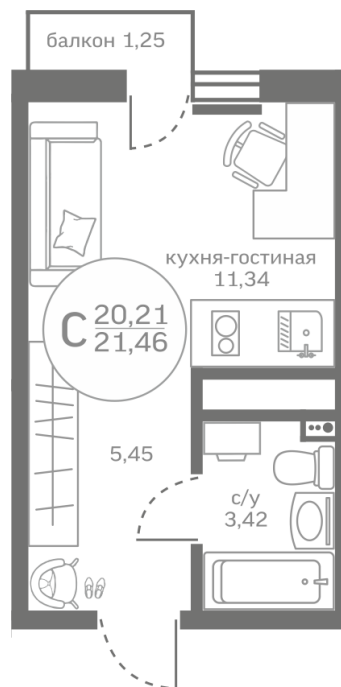

Студия 20,21 м²

</choose/apartments/231898/>

Жилой комплекс

Меридиан Юг ГП-4

Этаж

9 из 10

Срок сдачи

1 квартал 2025

На этаже