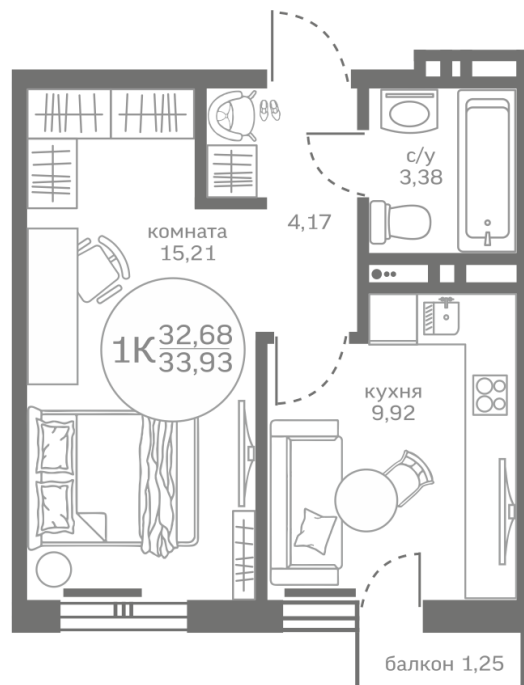

Однокомнатная квартира

32,68 м²

[/choose/apartments/231890/](#)

Жилой комплекс

Меридиан Юг ГП-4

Этаж

8 из 10

Срок сдачи

1 квартал 2025

Окна

На улицу

Артикул

231890

Мебель

+ 169 000 ₽

4 510 000 ₽

от 18 403 ₽/мес.

На этаже