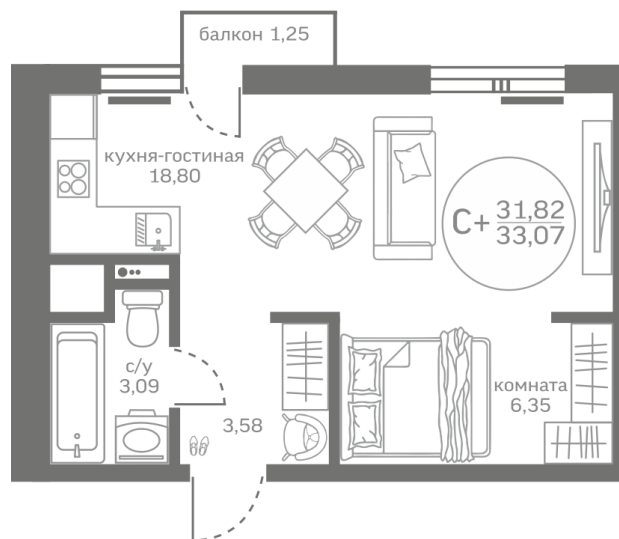

Студия 31,82 м²

[/choose/apartments/231882/](#)

Жилой комплекс

Меридиан Юг ГП-4

Этаж

7 из 10

Срок сдачи

1 квартал 2025

Окна

Во двор

Артикул

231882

Мебель

+ 169 000 ₽

4 340 000 ₽

от 17 709 ₽/мес.