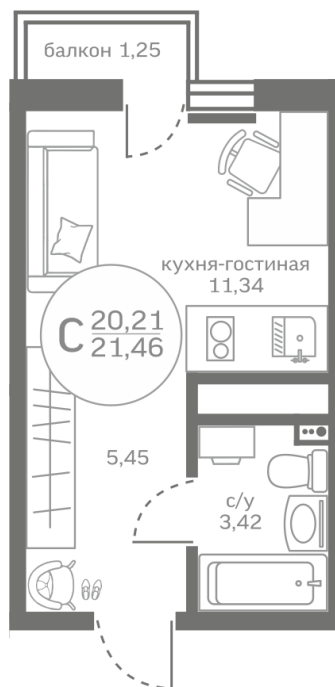

Студия 20,21 м²

</choose/apartments/231838/>

Жилой комплекс	Меридиан Юг ГП-4
Этаж	4 из 10
Срок сдачи	1 квартал 2025
Окна	Во двор
Артикул	231838

Мебель + 134 000 ₽

Отделка + 18 700 ₽

Старая цена – 3 847 927 ₽

-100 000 ₽

3 747 927 ₽

от 14 159 ₽/мес.

На этаже