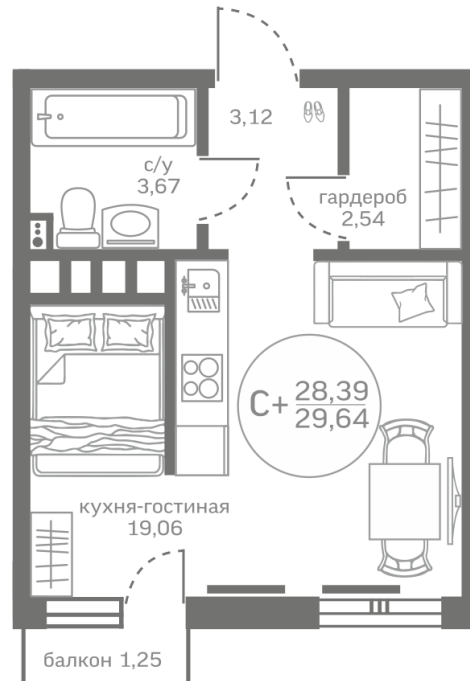

## Студия 28,39 м<sup>2</sup>

</choose/apartments/231831/>

Жилой комплекс	Меридиан Юг ГП-4
Этаж	3 из 10
Срок сдачи	1 квартал 2025
Окна	На улицу
Артикул	231831
Мебель	+ 144 000 ₽

**4 080 000 ₽**

от 16 648 ₽/мес.

На этаже