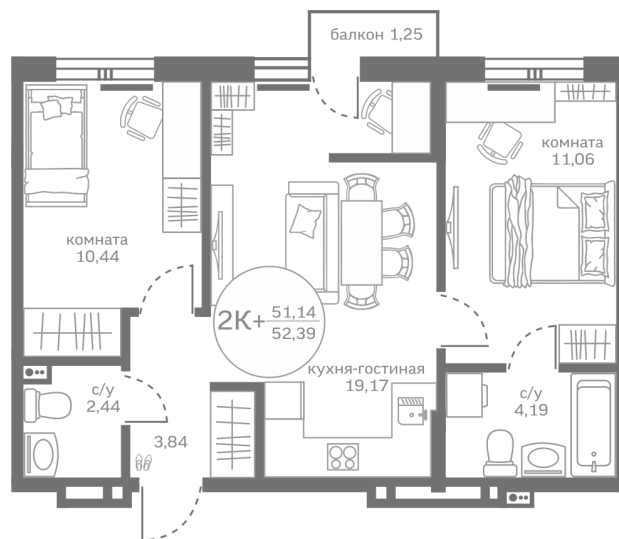

Двухкомнатная квартира

51,14 м²

</choose/apartments/231823/>

Жилой комплекс

Меридиан Юг ГП-4

Этаж

2 из 10

Срок сдачи

1 квартал 2025

Окна

Во двор

Артикул

231823

6 484 560 ₽

от 25 625 ₽/мес.