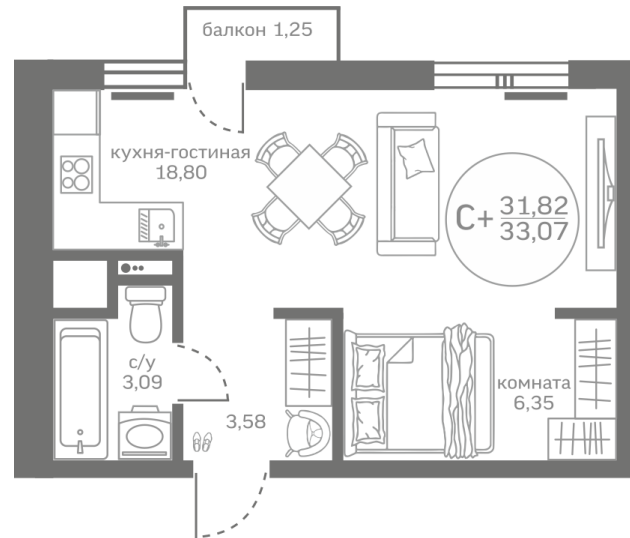

Студия 31,82 м²

</choose/apartments/231822/>

Жилой комплекс

Меридиан Юг ГП-4

Этаж

2 из 10

Срок сдачи

1 квартал 2025

На этаже