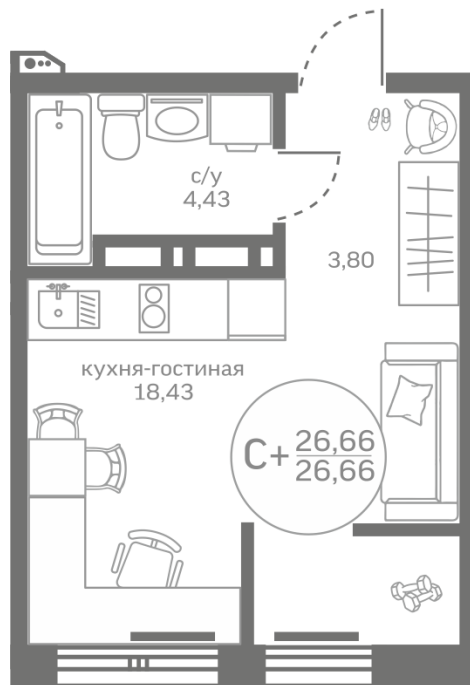

Студия 26,66 м²

</choose/apartments/231807/>

Жилой комплекс	Меридиан Юг ГП-4
Этаж	1 из 10
Срок сдачи	1 квартал 2025
Окна	На улицу
Артикул	231807
Мебель	+ 192 000 ₽
Отделка	+ 18 700 ₽

4 148 542 ₽

от 14 894 ₽/мес.

На этаже