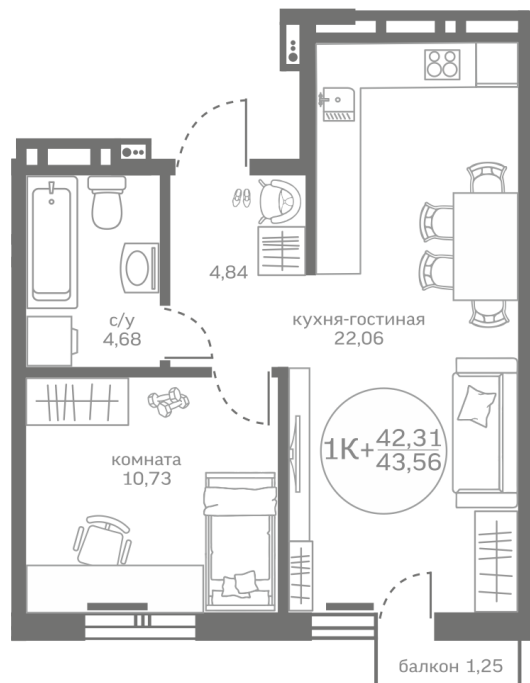

Однокомнатная квартира

42,31 м²

/choose/apartments/231741/

Жилой комплекс Меридиан Юг ГП-4
 Этаж 13 из 17
 Срок сдачи 1 квартал 2025
 Окна На улицу
 Артикул 231741

Мебель + 248 000 ₽

Старая цена – 5 140 000 ₽

-150 000 ₽

4 990 000 ₽

от 20 362 ₽/мес.

На этаже