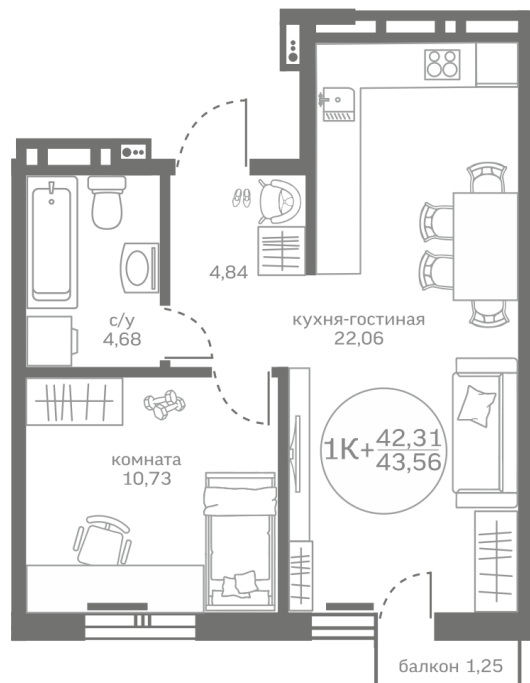

Однокомнатная квартира

42,31 м²

</choose/apartments/231728/>

Жилой комплекс Меридиан Юг ГП-4
 Этаж 12 из 17
 Срок сдачи 1 квартал 2025
 Окна На улицу
 Артикул 231728

Мебель + 248 000 ₽

Старая цена – 5 150 000 ₽

-150 000 ₽

5 000 000 ₽

от 20 402 ₽/мес.

На этаже