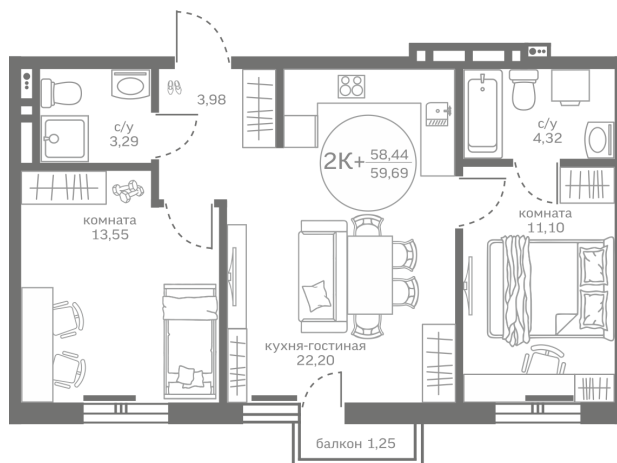

Двухкомнатная квартира

58,44 м²

[/choose/apartments/231721/](#)

Жилой комплекс

Меридиан Юг ГП-4

Этаж

11 из 17

Срок сдачи

1 квартал 2025

Окна

На улицу

Артикул

231721

6 450 000 ₽

от 26 319 ₽/мес.