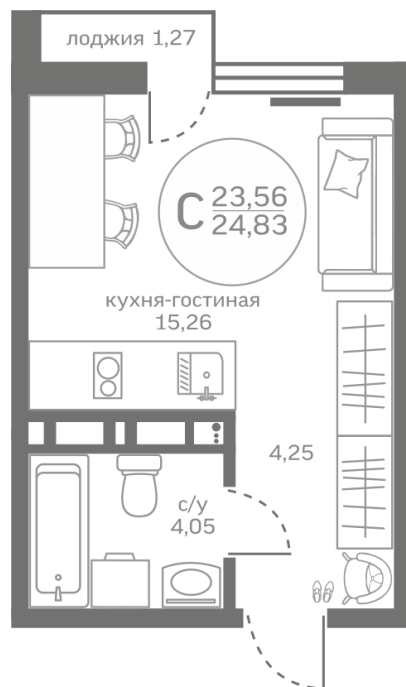

Студия 23,56 м²

</choose/apartments/231687/>

Жилой комплекс	Меридиан Юг ГП-4
Этаж	9 из 17
Срок сдачи	1 квартал 2025
Окна	Во двор
Артикул	231687

Мебель	+ 165 000 ₽
Отделка	+ 18 700 ₽

3 950 572 ₽

от 14 322 ₽/мес.

На этаже