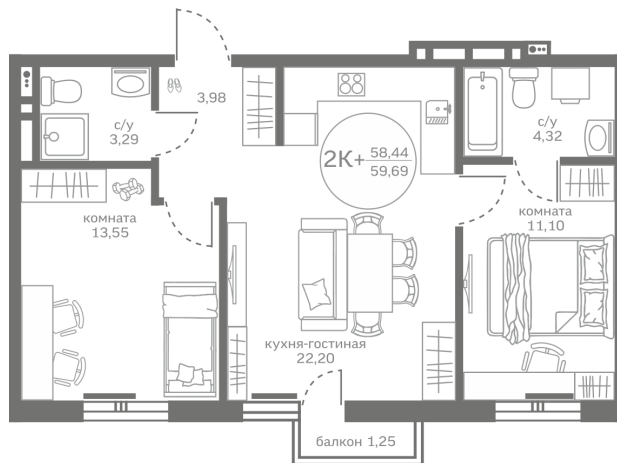

Двухкомнатная квартира

58,44 м²

[/choose/apartments/231643/](#)

Жилой комплекс

Меридиан Юг ГП-4

Этаж

5 из 17

Срок сдачи

1 квартал 2025

Окна

На улицу

Артикул

231643

6 450 000 ₽

от 24 237 ₽/мес.