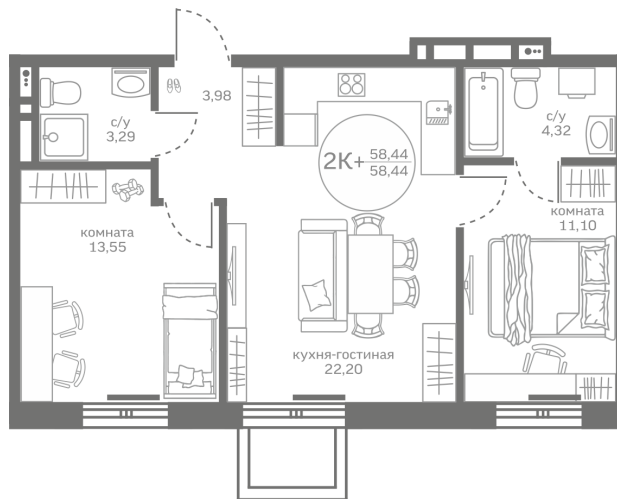

Двухкомнатная квартира

58,44 м²

[/choose/apartments/231591/](#)

Жилой комплекс

Меридиан Юг ГП-4

Этаж

1 из 17

Срок сдачи

1 квартал 2025

Окна

На улицу

Артикул

231591

6 010 000 ₽

от 24 524 ₽/мес.