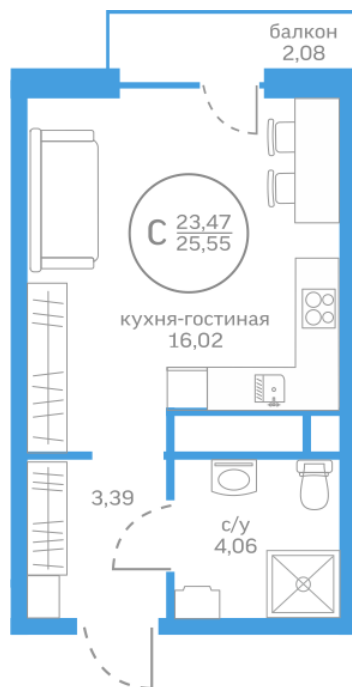

Студия 23,47 м²

</choose/apartments/221253/>

Жилой комплекс Меридиан Запад ГП-2

Этаж 17 из 17

Срок сдачи Сдан

Артикул 221253

Мебель + 219 000 ₹

4 250 000 ₹

от 17 342 ₹/мес.