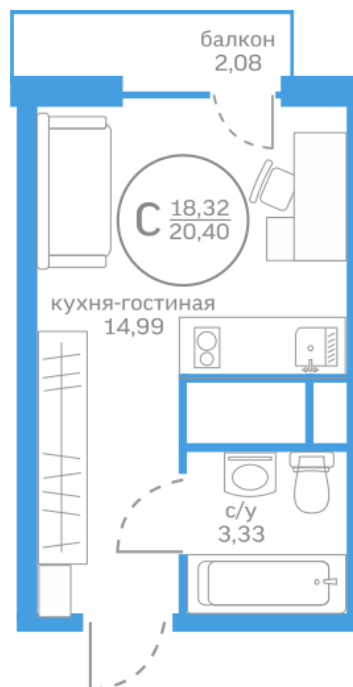

Студия 18,32 м²

</choose/apartments/221250/>

Жилой комплекс Меридиан Запад ГП-2

Этаж 17 из 17

Срок сдачи 2 квартал 2025

Артикул 221250

Мебель + 175 000 ₽

Старая цена – 3 980 000 ₽

-80 000 ₽

3 900 000 ₽

от 15 914 ₽/мес.