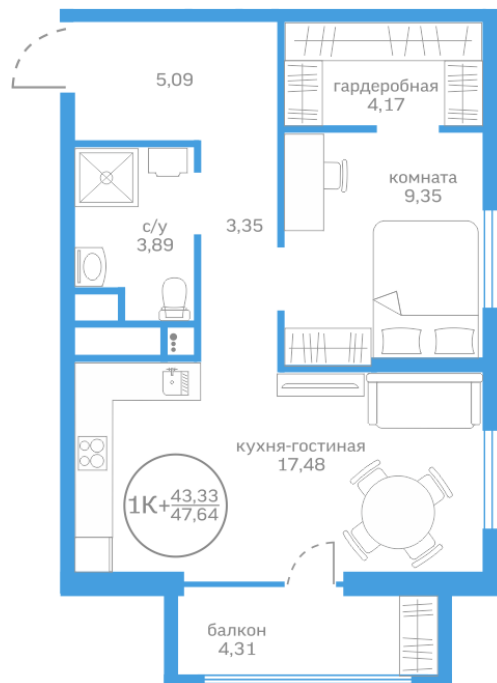

Однокомнатная квартира

43,33 м²

[/choose/apartments/221200/](#)

Жилой комплекс Меридиан Запад ГП-2

Этаж 12 из 17

Срок сдачи 2 квартал 2025

Окна На улицу и во двор

Артикул 221200

Мебель + 219 000 ₽

6 700 000 ₽

от 27 339 ₽/мес.

На этаже