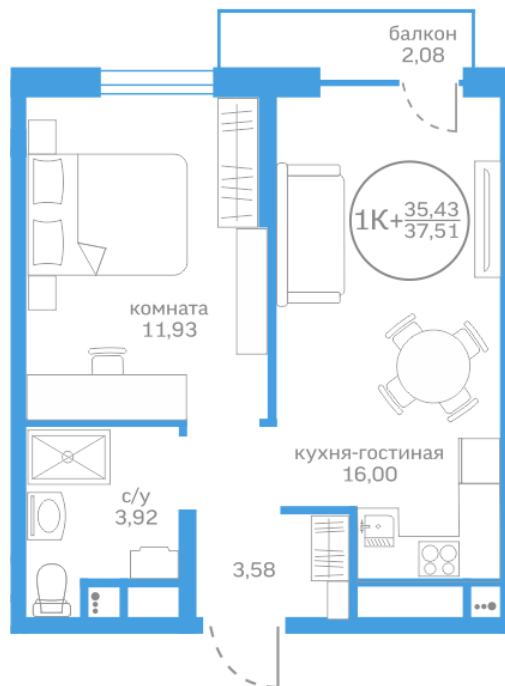

Однокомнатная квартира

35,43 м²

</choose/apartments/221197/>

Жилой комплекс

Меридиан Запад ГП-2

Этаж

12 из 17

Срок сдачи

Сдан

Артикул

221197

Мебель

+ 219 000 ₽

4 670 000 ₽

от 19 056 ₽/мес.

На этаже