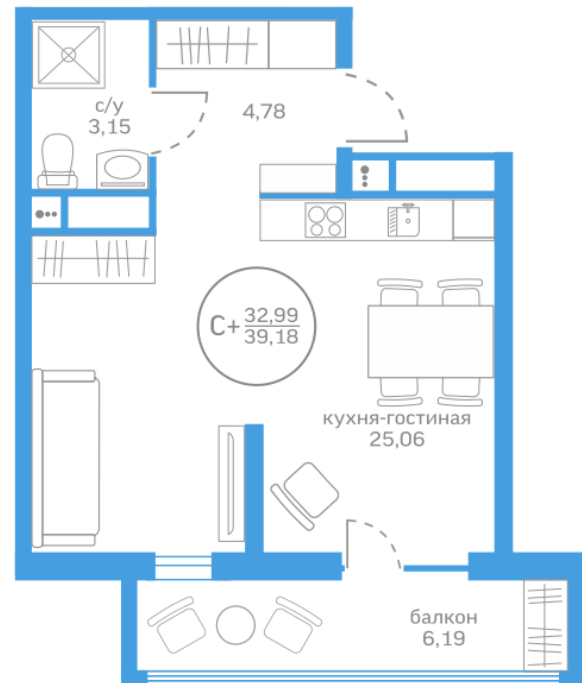

Студия 32,99 м²

</choose/apartments/221182/>

Жилой комплекс	Меридиан Запад ГП-2
Этаж	11 из 17
Срок сдачи	2 квартал 2025
Окна	Во двор
Артикул	221182
Мебель	+ 253 000 ₽

5 330 000 ₽

от 21 749 ₽/мес.

На этаже