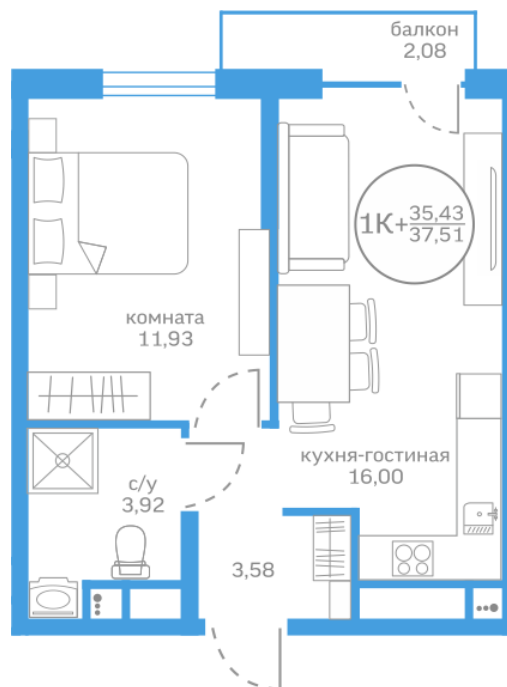

Однокомнатная квартира

35,43 м²

</choose/apartments/221142/>

Жилой комплекс Меридиан Запад ГП-2

Этаж 7 из 17

Срок сдачи 2 квартал 2025

Артикул 221142

Мебель + 219 000 ₽

5 560 000 ₽

от 22 687 ₽/мес.

На этаже