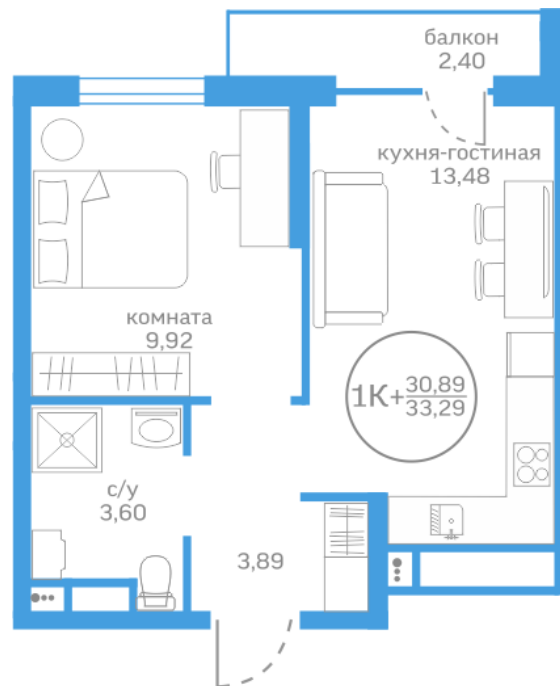

Однокомнатная квартира

30,89 м²

</choose/apartments/221130/>

Жилой комплекс	Меридиан Запад ГП-2
Этаж	6 из 17
Срок сдачи	Сдан
Артикул	221130

Мебель	+ 238 000 ₽
Отделка	+ 17 700 ₽

5 646 753 ₽

от 20 655 ₽/мес.

На этаже