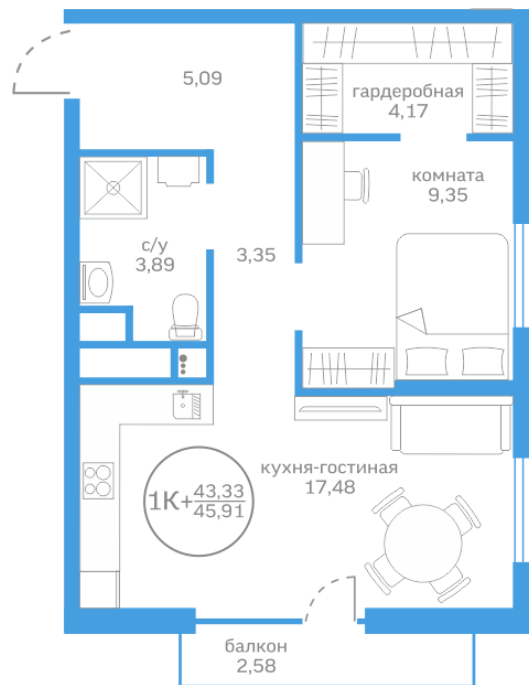

Однокомнатная квартира

43,33 м²

</choose/apartments/221112/>

Жилой комплекс Меридиан Запад ГП-2

Этаж 4 из 17

Срок сдачи 2 квартал 2025

Артикул 221112

Мебель + 219 000 ₽

5 860 000 ₽

от 23 912 ₽/мес.

На этаже