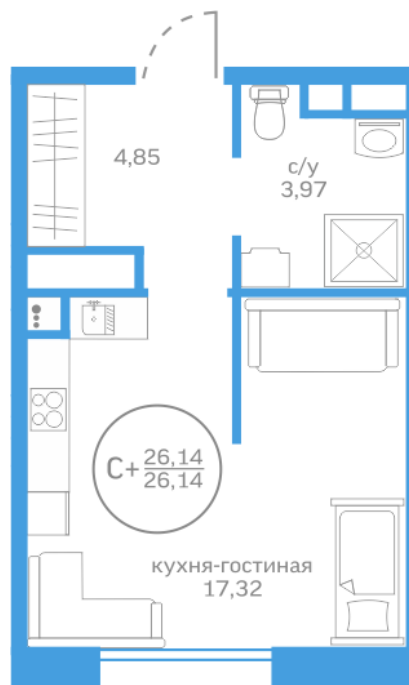

## Студия 26,14 м<sup>2</sup>

</choose/apartments/221080/>

Жилой комплекс Меридиан Запад ГП-2

Этаж 1 из 17

Срок сдачи 2 квартал 2025

Артикул 221080

Мебель + 205 000 ₽

**4 110 000 ₽**

от 16 771 ₽/мес.

На этаже