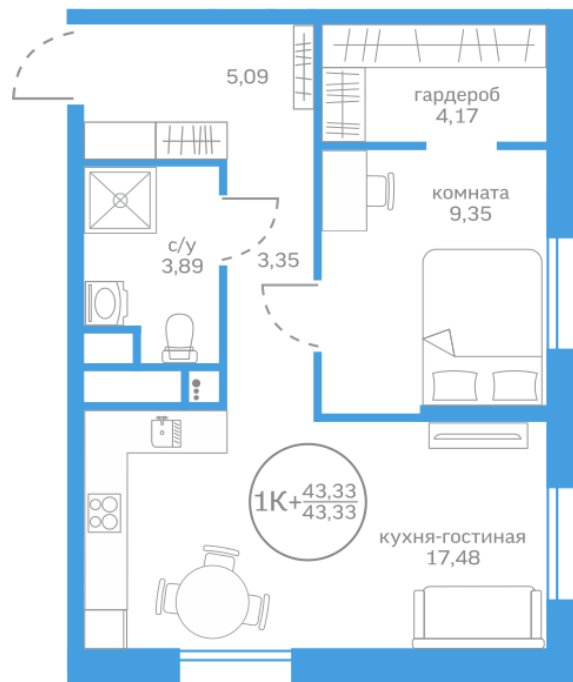

Однокомнатная квартира

43,33 м²

</choose/apartments/221079/>

Жилой комплекс	Меридиан Запад ГП-2
Этаж	1 из 17
Срок сдачи	Сдан
Артикул	221079

Мебель + 248 000 ₽

5 370 000 ₽

от 21 912 ₽/мес.

На этаже