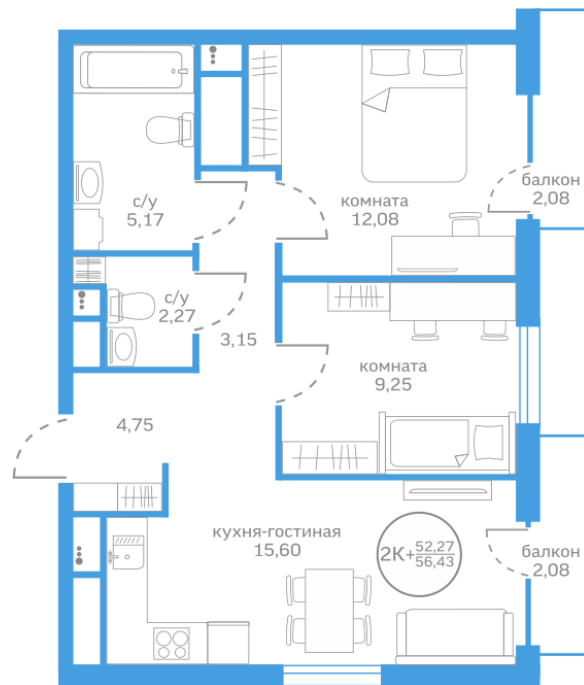

Двухкомнатная квартира

52,27 м²

[/choose/apartments/221063/](#)

Жилой комплекс

Меридиан Запад ГП-2

Этаж

20 из 20

Срок сдачи

2 квартал 2025

Артикул

221063

7 490 000 Р

от 30 563 Р/мес.

На этаже