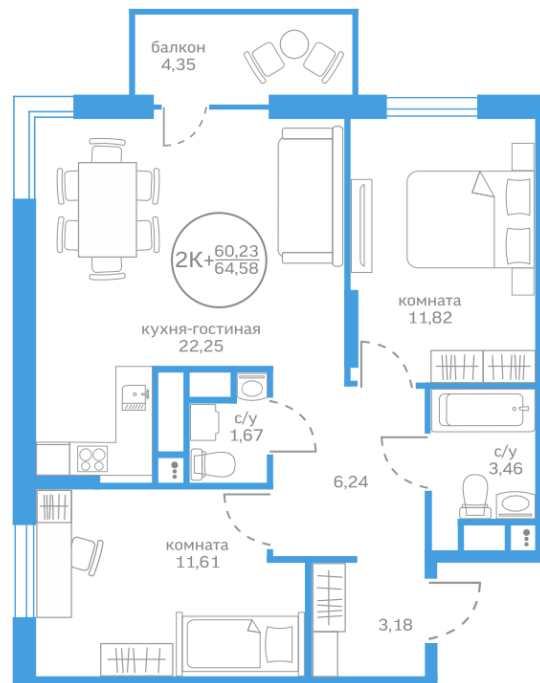

Двухкомнатная квартира

60,23 м²

[/choose/apartments/221048/](#)

Жилой комплекс

Меридиан Запад ГП-2

Этаж

18 из 20

Срок сдачи

2 квартал 2025

Артикул

221048

7 340 000 ₽

от 29 951 ₽/мес.

На этаже