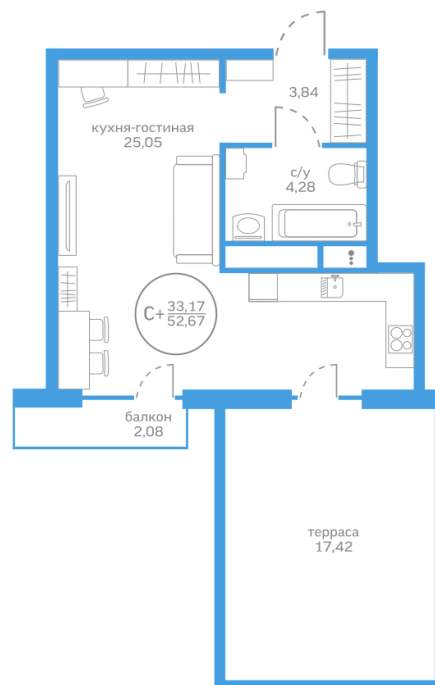

Студия 33,17 м²

</choose/apartments/221044/>

Жилой комплекс Меридиан Запад ГП-2

Этаж 18 из 20

Срок сдачи 2 квартал 2025

Артикул 221044

Мебель + 253 000 ₹

5 850 000 ₹

от 23 871 ₹/мес.

На этаже