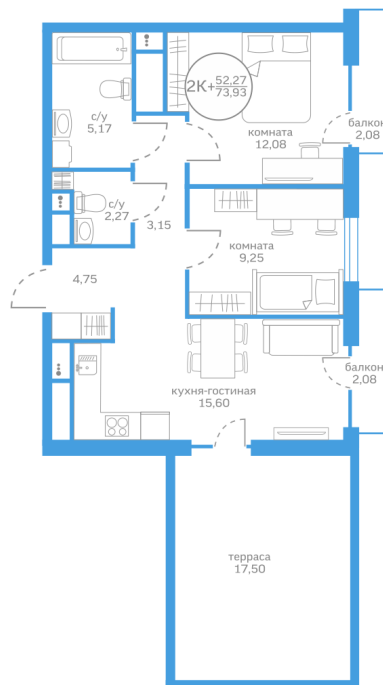

Двухкомнатная квартира

52,27 м²

[/choose/apartments/221043/](#)

Жилой комплекс

Меридиан Запад ГП-2

Этаж

18 из 20

Срок сдачи

2 квартал 2025

Артикул

221043

8 350 000 ₽

от 34 072 ₽/мес.

На этаже