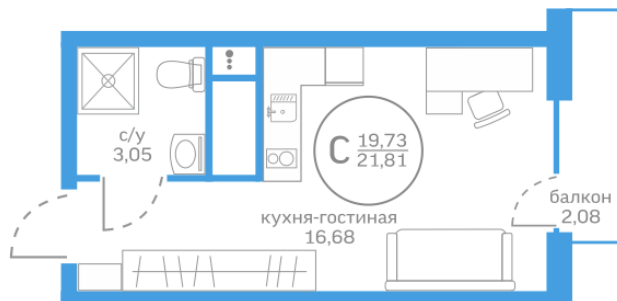

Студия 19,73 м²

</choose/apartments/221032/>

Жилой комплекс Меридиан Запад ГП-2
 Этаж 17 из 20
 Срок сдачи 2 квартал 2025
 Артикул 221032

Мебель + 175 000 ₽

4 090 000 ₽

от 16 689 ₽/мес.

На этаже