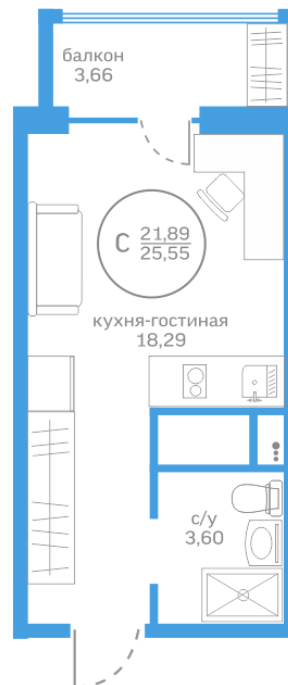

Студия 21,89 м²

[/choose/apartments/221029/](#)

Жилой комплекс Меридиан Запад ГП-2

Этаж 16 из 20

Срок сдачи 2 квартал 2025

Окна На улицу

Артикул 221029

Мебель + 175 000 ₽

4 420 000 ₽

от 18 036 ₽/мес.