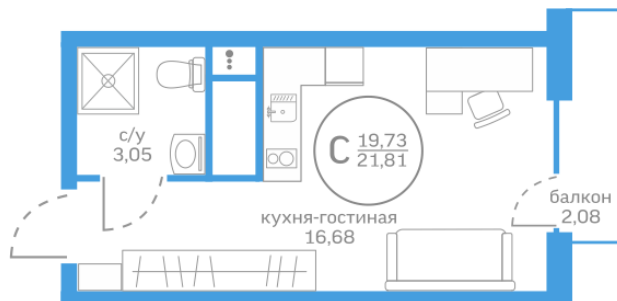

Студия 19,73 м²

</choose/apartments/221021/>

Жилой комплекс Меридиан Запад ГП-2

Этаж 16 из 20

Срок сдачи 2 квартал 2025

Артикул 221021

Мебель + 175 000 ₽

4 060 000 ₽

от 16 567 ₽/мес.