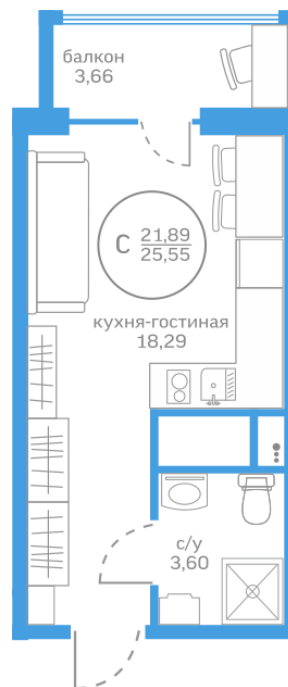

Студия 21,71 м²

</choose/apartments/221019/>

Жилой комплекс Меридиан Запад ГП-2

Этаж 16 из 20

Срок сдачи 2 квартал 2025

Артикул 221019

Мебель + 144 000 ₽

Старая цена – 3 550 000 ₽

-100 000 ₽

3 450 000 ₽

от 14 077 ₽/мес.