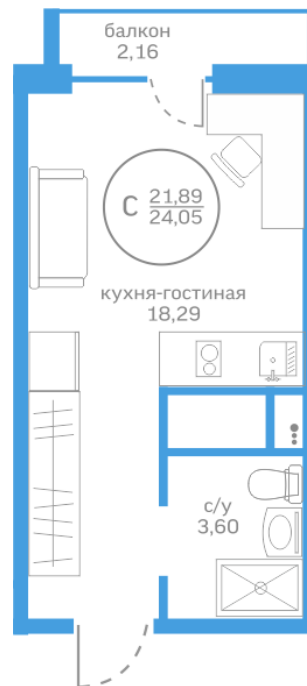

МЕРИДИАН

(3452) 57-97-04
meridian72.ru

Студия 21,89 м²

</choose/apartments/220996/>

Жилой комплекс **Меридиан Запад ГП-2**
Этаж **13 из 20**
Срок сдачи **Сдан**
Артикул **220996**

Мебель **+ 175 000 ₽**

3 420 000 ₽

от 12 851 ₽/мес.