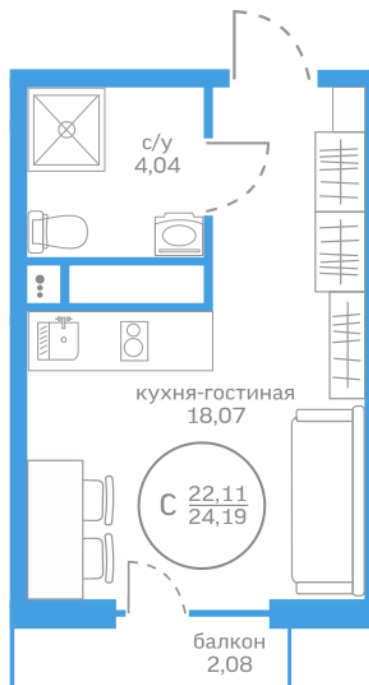

## Студия 22,11 м<sup>2</sup>

</choose/apartments/220969/>

Жилой комплекс	Меридиан Запад ГП-2
Этаж	11 из 20
Срок сдачи	2 квартал 2025
Артикул	220969
Мебель	+ 175 000 ₽
Отделка	+ 17 700 ₽

**4 611 347 ₽**

от 17 219 ₽/мес.

На этаже