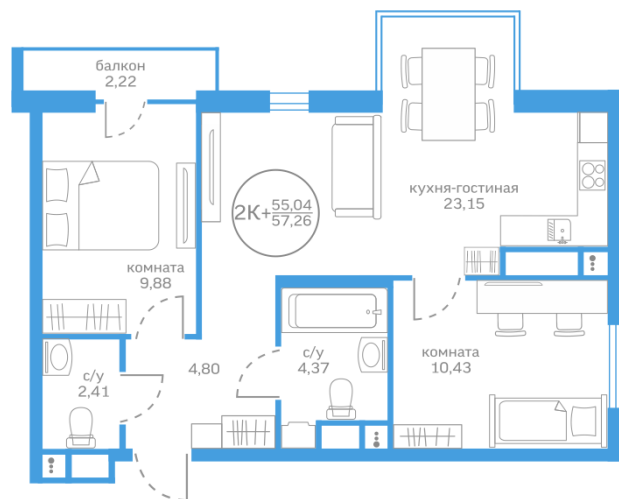

Двухкомнатная квартира

55,04 м²

/choose/apartments/220921/

Жилой комплекс

Меридиан Запад ГП-2

Этаж

7 из 20

Срок сдачи

Сдан

Окна

На улицу

Артикул

220921

Старая цена – 7 790 000 ₽

-200 000 ₽

7 590 000 ₽

от 30 971 ₽/мес.