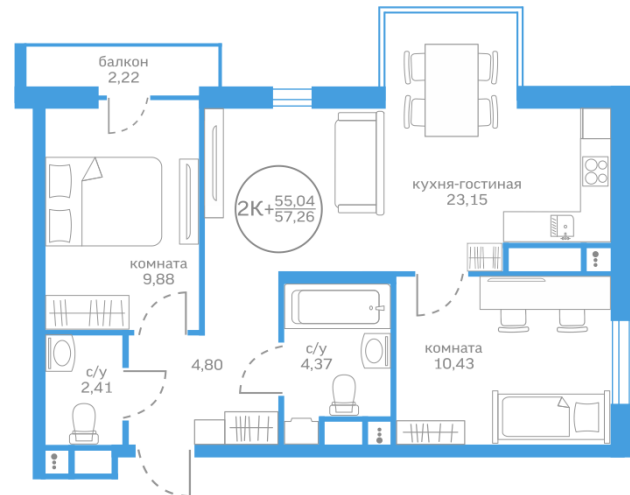

Двухкомнатная квартира

55,04 м²

[/choose/apartments/220921/](#)

Жилой комплекс

Меридиан Запад ГП-2

Этаж

7 из 20

Срок сдачи

Сдан

Окна

На улицу

Артикул

220921

7 590 000 ₺

от 28 521 ₺/мес.