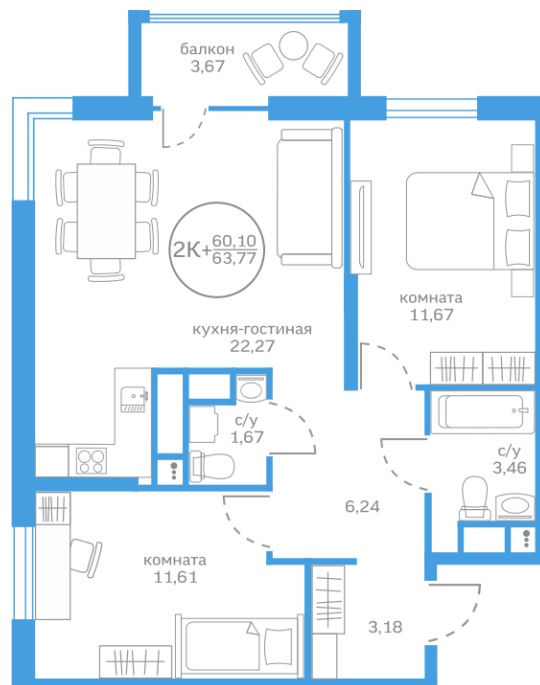

Двухкомнатная квартира

60,10 м²

/choose/apartments/220906/

Жилой комплекс	Меридиан Запад ГП-2
Этаж	5 из 20
Срок сдачи	2 квартал 2025
Окна	На улицу и во двор
Артикул	220906
Отделка	+ 1 063 770 ₽

7 230 000 ₽

от 31 049 ₽/мес.

[Страница квартиры](#)

На этаже