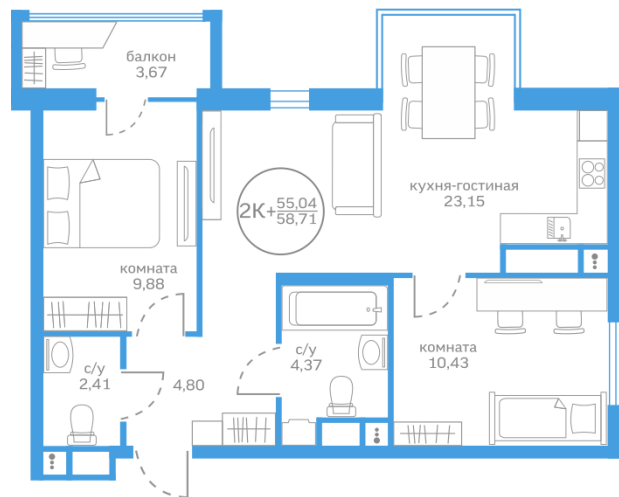

Двухкомнатная квартира

55,04 м²

/choose/apartments/220888/

Жилой комплекс

Меридиан Запад ГП-2

Этаж

4 из 20

Срок сдачи

Сдан

Окна

На улицу

Артикул

220888

Старая цена – 7 810 000 ₽

-230 000 ₽

7 580 000 ₽

от 31 869 ₽/мес.