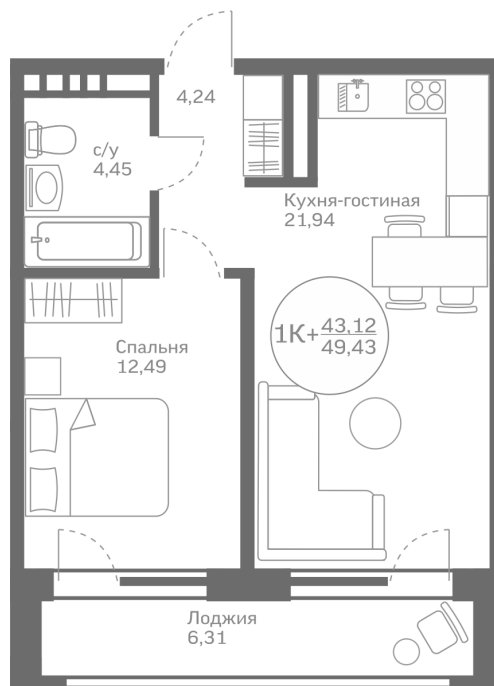

Однокомнатная квартира

43,12 м²

</choose/apartments/218555/>

Жилой комплекс Первая Линия. Пляж ГП 1.7

Этаж 8 из 10

Срок сдачи Сдан

Окна На улицу

Артикул 218555

Старая цена – 5 020 000 ₽

-100 000 ₽

4 920 000 ₽

от 18 863 ₽/мес.

На этаже