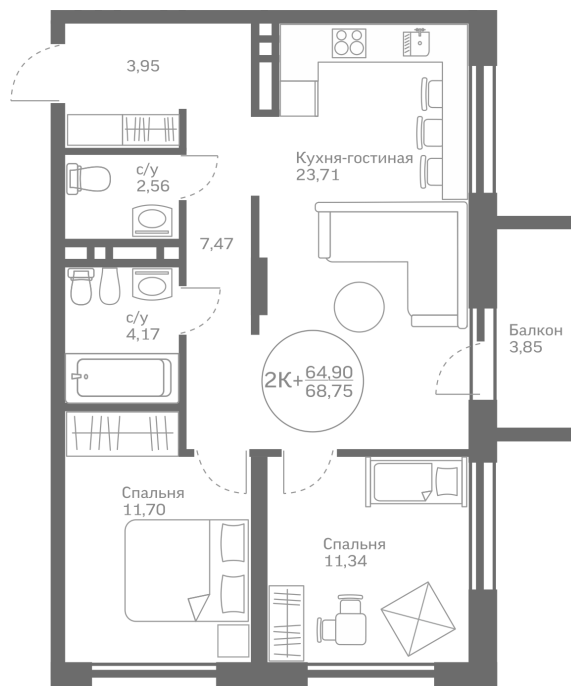

МЕРИДИАН

(3452) 57-97-04
meridian72.ru

Двухкомнатная квартира

64,90 м²

[/choose/apartments/218553/](#)

Жилой комплекс

Первая Линия. Пляж ГП 1.7

Этаж

8 из 10

Срок сдачи

Сдан

Окна

На улицу

Артикул

218553

8 310 000 ₺

от 33 909 ₺/мес.